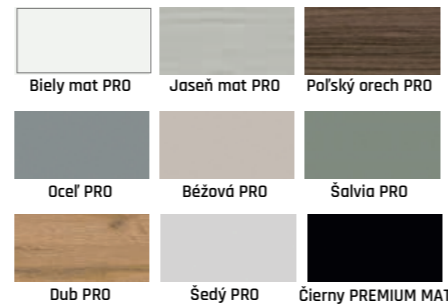

NOVINKA PRO LINE

320 €
komplet so zárubňou
od 80mm-180mm

351 €
komplet so zárubňou
od 180mm-300mm

Príplatok za obklad kovovej zárubne OKZ - 49,90 €

cena
samostatných
dverí 199 €
CPL

cena
samostatných
dverí 199 €
PRO LINE

cena
samostatných
dverí 172 €
TOP DECOR

80 mm-300 mm
V cene záklopka
60 mm alebo 80 mm

Záklopka 60 mm alebo 80 mm v cene