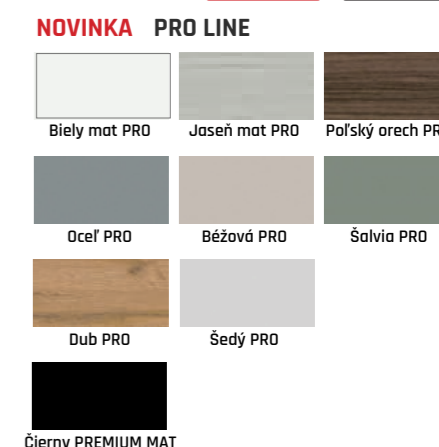

Pozrite si vzorkovník IMPERIDOOOR

285 €
komplet so zárubňou od 80mm-180mm

313 €
komplet so zárubňou od 180mm-300mm

320 €
komplet so zárubňou od 80mm-180mm

351 €
komplet so zárubňou od 180mm-300mm

Zátkopka 60 mm alebo 80 mm v cene