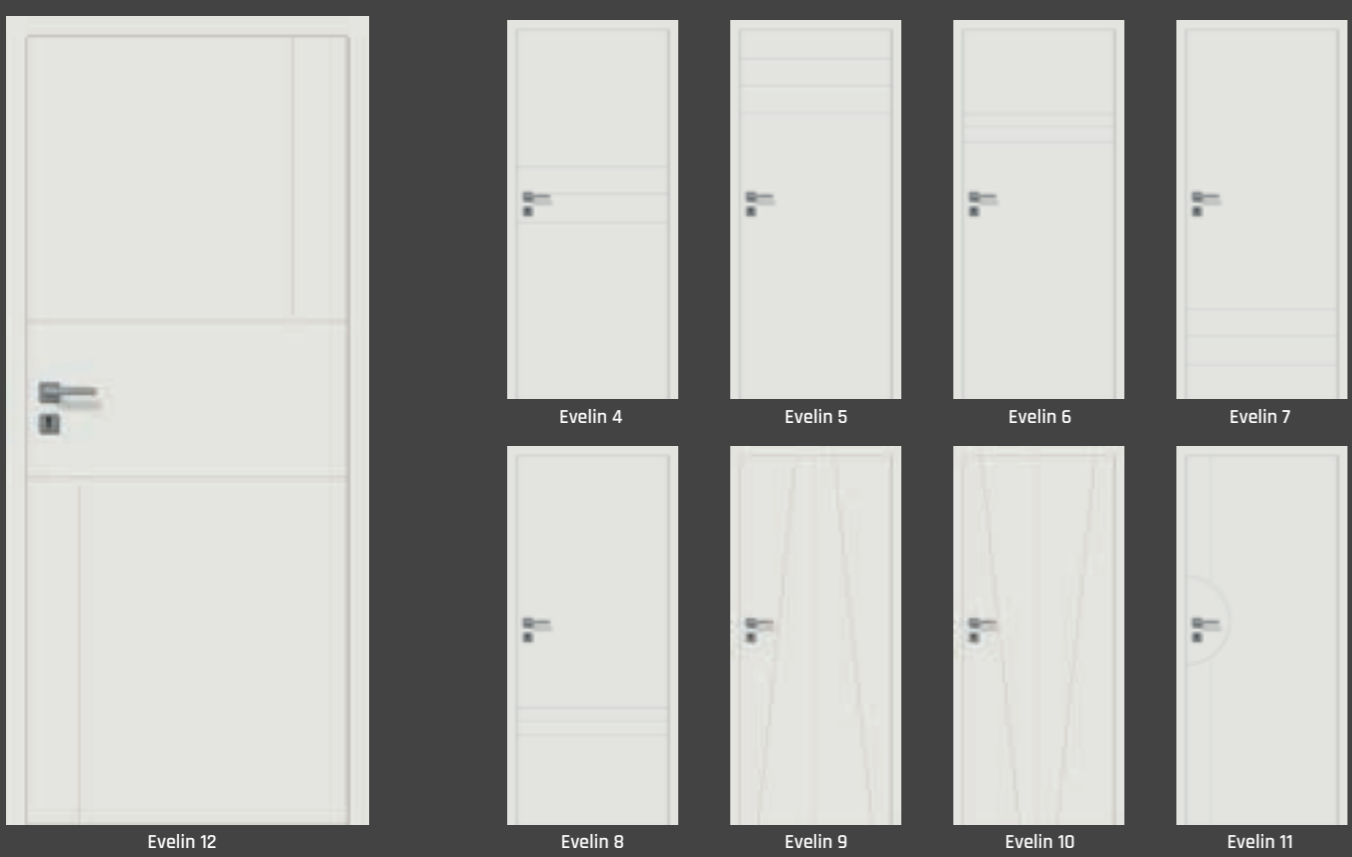

295 €	480 €	512 €
Biely	308 €	493 €	525 €
Lak PU	406 €	690 €	736 €
Čierny 9005	420 €	702 €	749 €
	420 €	626 €	664 €
Kašmír NCS 2005	434 €	639 €	677 €
Šedý 7004