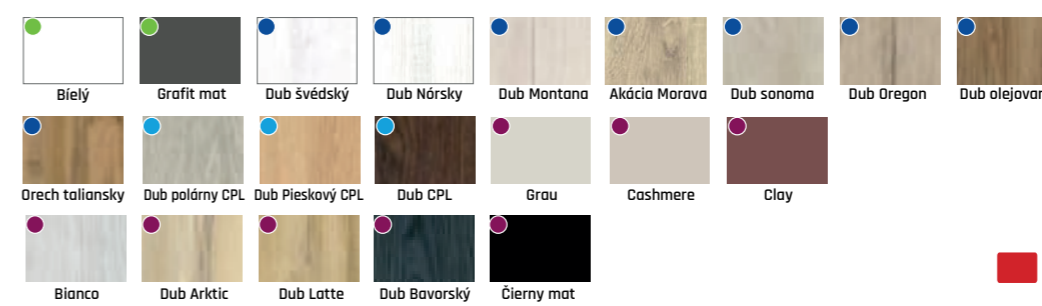

VOSTER ROCCO

		319 €	355 €
		296 €	329 €

SETY: DVERE so zárubňou

cena samostatných dverí 185 €
cena samostatných dverí 197 €

VOSTER ZITRON

		319 €	355 €
		296 €	329 €

komplet so zárubňou od 80mm-180mm
 komplet so zárubňou od 180mm-300mm

Modely štítkových kľúčiek do OKZ príravných dverách: KABO, ZOYA, BRAVO, NINA, PORTO, DAJANA. Príplatok za obklad kovovej zárubne OKZ - 49,90 €
Príplatok za záklopku 80mm - 13 €

cena samostatných dverí 185 €
cena samostatných dverí 197 €

VOSTER MURANO

SETY: DVERE so zárubňou

cena samostatných dverí 172 €
cena samostatných dverí 194 €

		317 €	352 €
		285 €	318 €

komplet so zárubňou od 80mm-180mm
 komplet so zárubňou od 180mm-300mm

Modely štítkových kľúčiek do OKZ príravných dverách: KABO, ZOYA, BRAVO, NINA, PORTO, DAJANA. Príplatok za obklad kovovej zárubne OKZ - 49,90 €
Príplatok za záklopku 80mm - 13 €

80 mm-300 mm
Zaklopka 80 mm
za príplatok

cena samostatných dverí 182 €
cena samostatných dverí 202 €

VOSTER VANILLA

		324 €	360 €
		294 €	327 €

komplet so zárubňou od 80mm-180mm
 komplet so zárubňou od 180mm-300mm