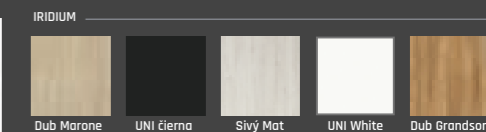

Glas 6

Dub Marone UNI čierna Sivý Mat UNI White Dub Grandson

Jaseň Nórsky Dub grigio Akát Jasný Dub Kendal Dub Hamilton/vertikálne**

** Dekor Dub Hamilton dostupný iba v obložkovej zárubni

IRIDIUM 1

269 €

291 €