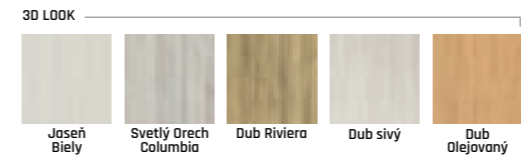

IRIDIUM **382 €** **404 €** **257 €**

■ komplet so zárubňou od 75mm-180mm ■ komplet so zárubňou od 180mm-300 mm ■ cena falcových samostatných dverí

3D LOOK
■ **290 €** **312 €**
■ **172 €**

CPL, IRIDIUM
■ **321 €** **343 €**
■ **192 €**

■ komplet so zárubňou od 75mm-180mm
■ komplet so zárubňou od 180mm-300 mm
■ cena falcových samostatných dverí

3D LOOK
■ **324 €** **346 €**
■ **209 €**

IRIDIUM
■ **345 €** **367 €**
■ **219 €**

Základka 60 mm alebo 80 mm v cene