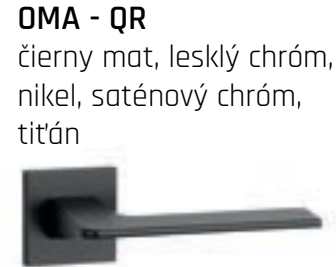

MIIA - QR

čierny mat, lesklý chróm,
nikel, saténový chróm,
titán

25,90 €

ARTA - QR

čierny mat, lesklý chróm,
nikel, saténový chróm,
titán

26,90 €

OMA - QR

čierny mat, lesklý chróm,
nikel, saténový chróm,
titán