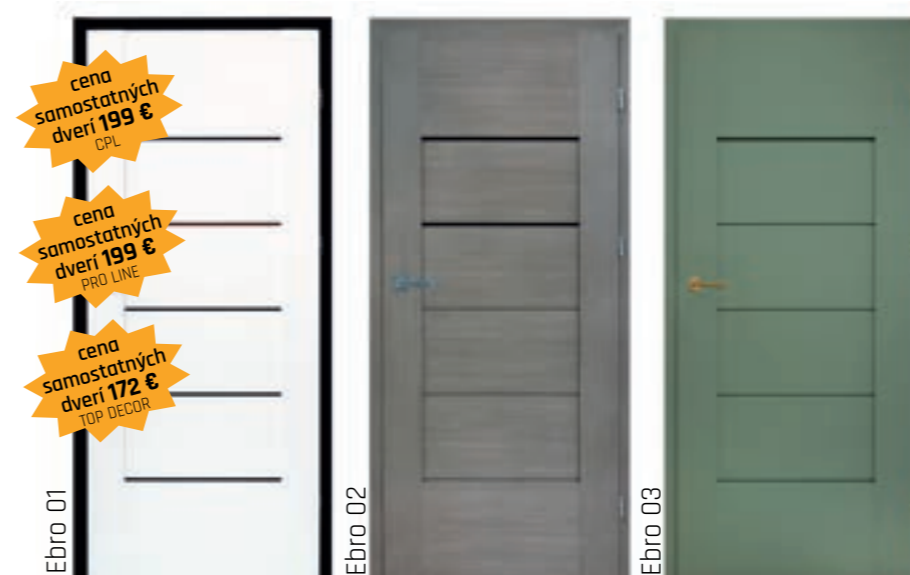

NOVINKA
čierna zárubňa
skladom

Čierne sklá
za príplatok
13,90 €

NOVINKA CPL

320 €
komplet so zárubňou
od 80mm-180mm

351 €
komplet so zárubňou
od 180mm-300mm

Pozrite si vzorkovník IMPERIODOOR

285 €
komplet so zárubňou
od 80mm-180mm

313 €
komplet so zárubňou
od 180mm-300mm

NOVINKA PRO LINE

320 €
komplet so zárubňou
od 80mm-180mm

351 €
komplet so zárubňou
od 180mm-300mm

Príplatok za obklad kovovej zárubne OKZ - 49,90 €

cena
samostatných
dverí 199 €
CPL

cena
samostatných
dverí 199 €
PRO LINE

cena
samostatných
dverí 172 €
TOP DECOR

80 mm-300 mm
V cene záklopka
60 mm alebo 80 mm

Záklopka 60 mm alebo 80 mm v cene

Príplatok za obklad kovovej zárubne OKZ - 49,90 €