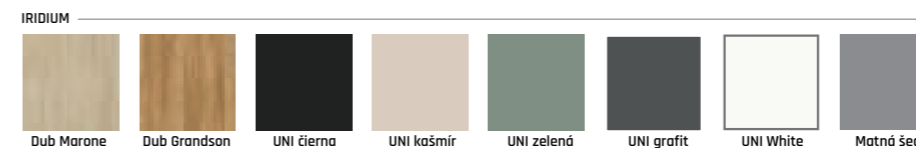

Magnetic 1

Magnetic 3

Magnetic 4

Magnetic 7

Záklopka 60 mm alebo 80 mm v cene

Záklopka 60 mm alebo 80 mm v cene

IRIDIUM
359 € **381 €** **233 €**

Dvere dostupné len v bezfalcovej verzii