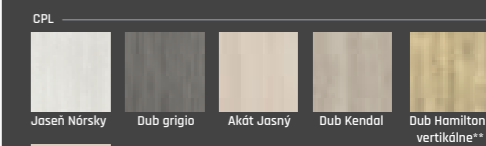

Glas 6

Dub Marone UNI čierna Sivý Mat UNI White Dub Grandson

Jaseň Nórsky Dub grigio Akát Jasný Dub Kendal Dub Hamilton/vertikálne**

** Dekor Dub Hamilton dostupný iba v obložkovej zárubni

IRIDIUM 1

269 €

291 €