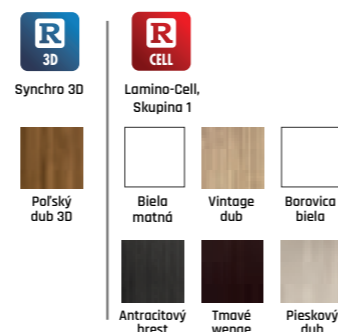

Farby pre modely dverí Elsa