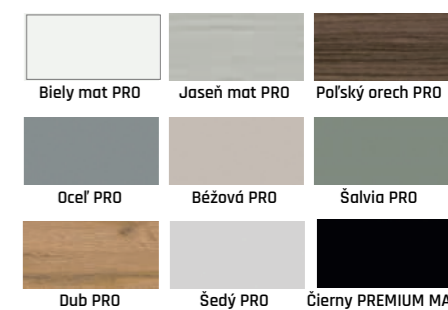

NOVINKA PRO LINE

320 €
komplet so zárubňou
od 80mm-180mm

351 €
komplet so zárubňou
od 180mm-300mm