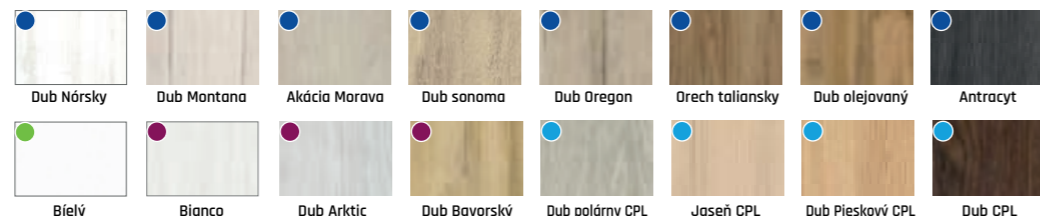

VOSTER ROCCO

		319 €	355 €
		296 €	329 €

SETY: DVERE so zárubňou

cena samostatných dverí 185 €
cena samostatných dverí 197 €

VOSTER ZITRON

		319 €	355 €
		296 €	329 €

komplet so zárubňou od 80mm-180mm
 komplet so zárubňou od 180mm-300mm