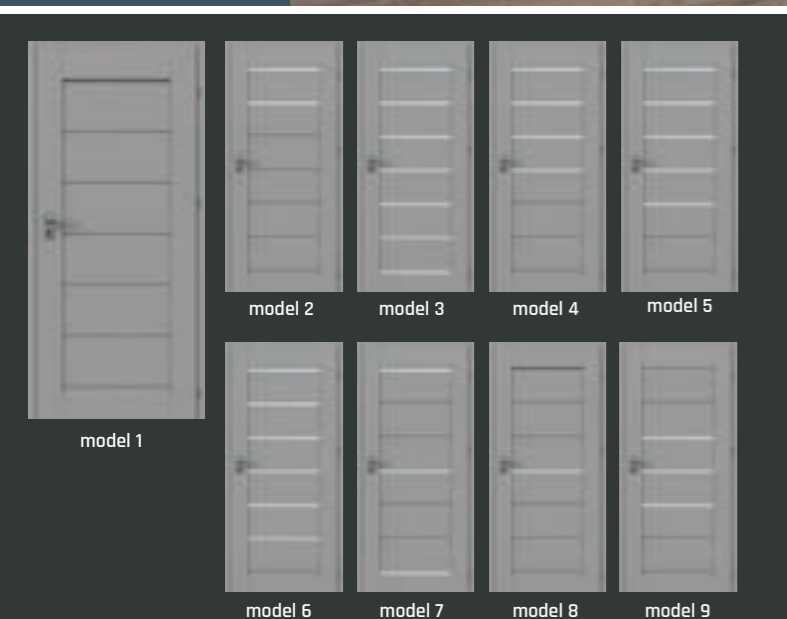

ŠTANDARDNÉ PREVEDENIE

- rámové elementy vyrobené z MDF dosiek
- povrch: Classen 3D Look, Primo, Iridium, CPL
- satín sklo alebo HDF dosky v dekore dverného krídla, hrúbka 4 mm
- ostrá hrana dverí K profil
- 3 strieborné dverné závesy
- štandardne dózický zámok, ďalej v ponuke cylindrický a WC zámok, možnosť aj bez spodného otvoru / ekonomický zámok
- jednokrídlové dvere: 60'-90'