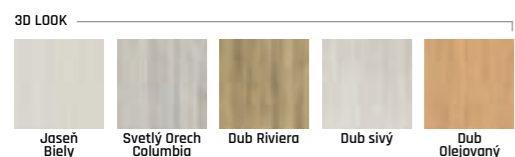

Záklopka 60 mm alebo 80 mm v cene

3D LOOK
295 € **316 €**
177 €

IRIDIUM, CPL
318 € **339 €**
188 €

- komplet so zárubňou od 75mm-180mm
- komplet so zárubňou od 180mm-300 mm
- cena falcových samostatných dverí

Záklopka 60 mm alebo 80 mm v cene

3D LOOK
305 € **328 €** **189 €**
IRIDIUM, CPL
344 € **365 €** **216 €**