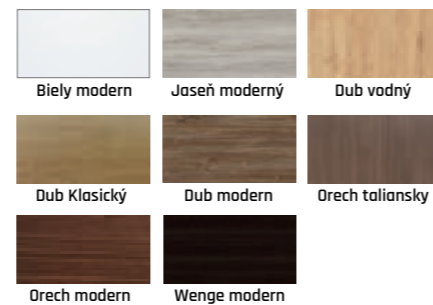

NOVINKA
čierna zárubňa
skladom

Čierne sklá
za príplatok
13,90 €

NOVINKA CPL

320 €
komplet so zárubňou
od 80mm-180mm

351 €
komplet so zárubňou
od 180mm-300mm

Pozrite si vzorkovník IMPERIODOOR

285 €
komplet so zárubňou
od 80mm-180mm