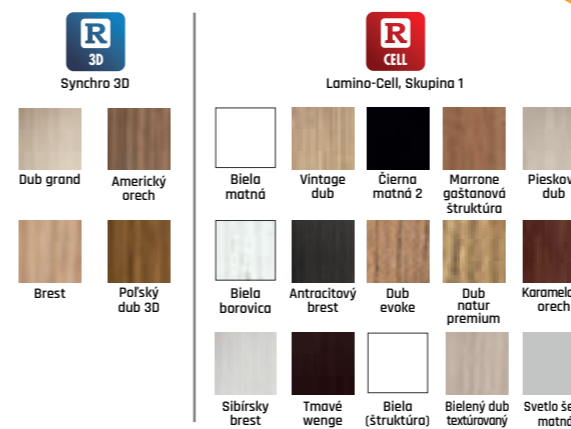

REVA DRE

cena samostatných dverí 220 €

Farby pre modely dverí Reva a Auri

DRE PREMIUM

cena samostatných dverí 211 €

Farby pre modely dverí Premium a Piano

MODEL	Synchro 3D, Lamino-Cell, skupina 1; 60-180	Synchro 3D, Lamino-Cell skupina 1; 180-300
Premium 0-3	351 €	379 €