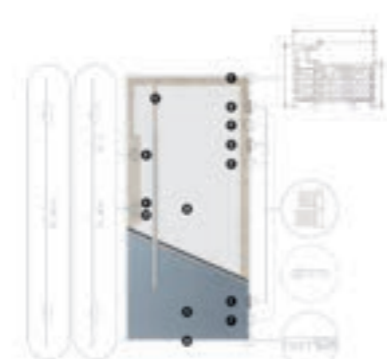

Aluthermo 73 ■