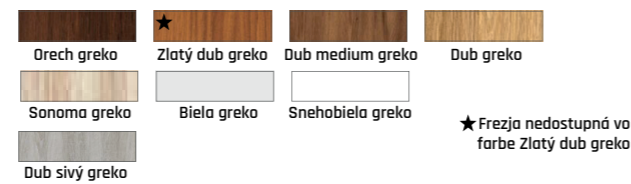

ERKADO

ERKADO MAGNOLIA

MAGNOLIA 1 MAGNOLIA 2 MAGNOLIA 3 MAGNOLIA 4

MAGNOLIA 5 MAGNOLIA 6 MAGNOLIA 7 MAGNOLIA 8

GREKO Magnolia **295 €** **325 €** | Frezja **314 €** **344 €**

PREMIUM Magnolia **332 €** **362 €** | Frezja **347 €** **377 €**