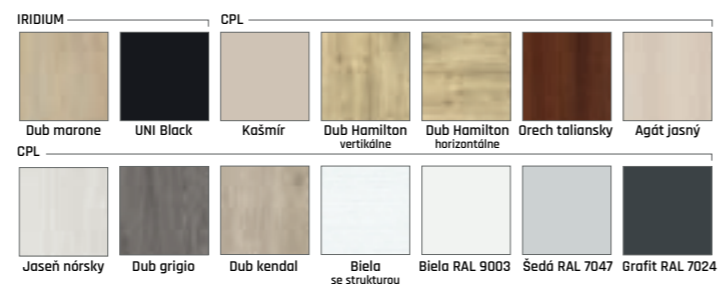

model 1	model 2	model 3
263 € 285 €	290 € 312 €	302 € 324 €
130 €	159 €	171 €
model 4	model 5	
311 € 333 €	293 € 315 €	
181 €	162 €	

■ cena falcových samostatných dverí
■ komplet so zárubňou od 75mm-180mm
■ komplet so zárubňou od 180mm-300mm

305 €	327 €	189 €
341 €	363 €	213 €

■ komplet so zárubňou od 75mm-180mm
■ komplet so zárubňou od 180mm-300mm
■ cena falcových samostatných dverí
Zaklopka 60 mm alebo 80 mm v cene