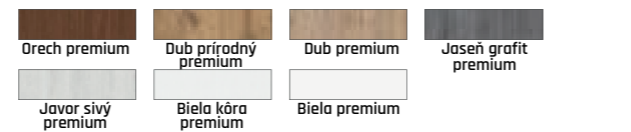

ERKADO

ERKADO MAGNOLIA

MAGNOLIA 1 MAGNOLIA 2 MAGNOLIA 3 MAGNOLIA 4

MAGNOLIA 5 MAGNOLIA 6 MAGNOLIA 7 MAGNOLIA 8

GREKO Magnolia **295 €** **325 €** | Frezja **314 €** **344 €**

PREMIUM Magnolia **332 €** **362 €** | Frezja **347 €** **377 €**