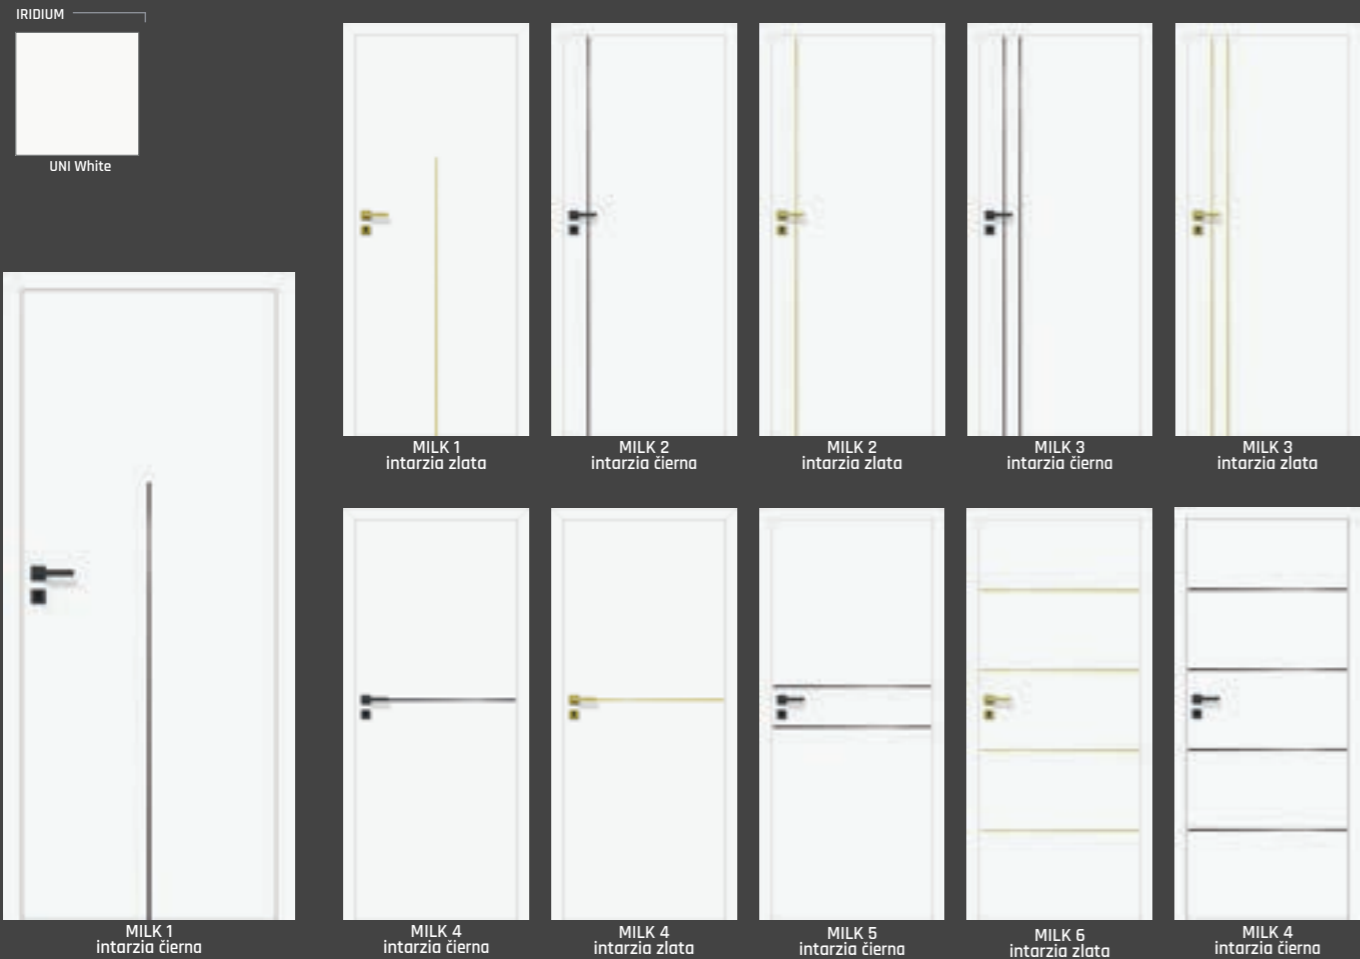

IRIDIUM **382 €** **404 €** **257 €**

■ komplet so zárubňou od 75mm-180mm ■ komplet so zárubňou od 180mm-300 mm ■ cena falcových samostatných dverí

3D LOOK
■ **290 €** **312 €**
■ **172 €**

CPL, IRIDIUM
■ **321 €** **343 €**
■ **192 €**

■ komplet so zárubňou od 75mm-180mm
■ komplet so zárubňou od 180mm-300 mm
■ cena falcových samostatných dverí

3D LOOK
■ **324 €** **346 €**
■ **209 €**

IRIDIUM
■ **345 €** **367 €**
■ **219 €**

Základka 60 mm alebo 80 mm v cene