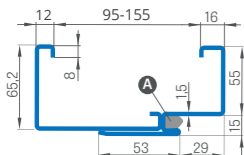

Oceľová zárubňa

Dodatočná príplatok za INTARZIE z dvoch strán pre dvere HERSE **60,90 €**