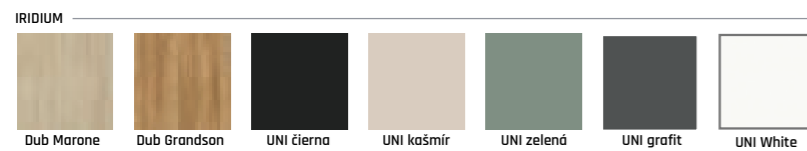

Magnetic 1

Magnetic 3

Magnetic 4

Magnetic 7

Záklopka 60 mm alebo 80 mm v cene

Záklopka 60 mm alebo 80 mm v cene

IRIDIUM
359 € **381 €** **233 €**

Dvere dostupné len v bezfalcovej verzii