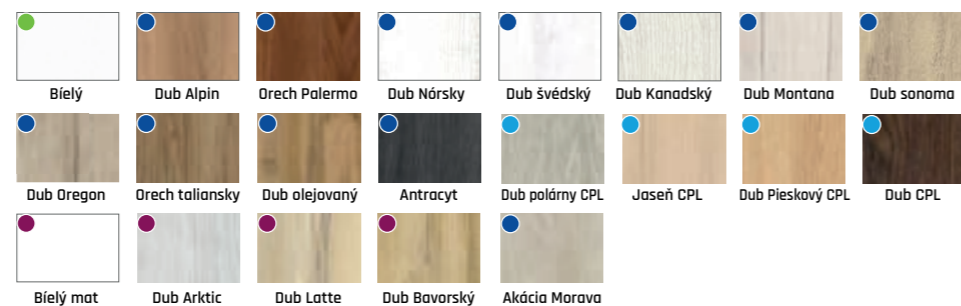

319 €	355 €
		296 €	329 €