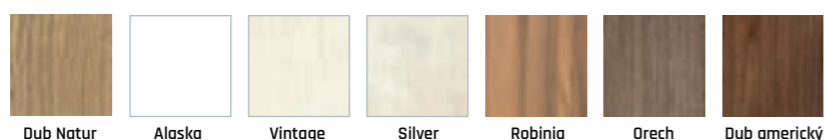

SANTIAGO

INTENSO
DOORS

cena samostatných dverí 223 €

80 mm-299 mm
Zaklopka iba 70 mm

374 €
komplet so zárubňou
od 80mm-179mm

406 €
komplet so zárubňou
od 180mm-299mm

NEVADA

INTENSO
DOORS

ŠIKMÉ RÁMY

80 mm-299 mm
Zaklopka iba 70 mm

cena samostatných dverí 223 €

374 €
komplet so zárubňou
od 80mm-179mm

406 €
komplet so zárubňou
od 180mm-299mm

MELA

INTENSO
DOORS

cena samostatných dverí 241 €

80 mm-299 mm
Zaklopka iba 70 mm

409 €
komplet so zárubňou
od 80mm-179mm

440 €
komplet so zárubňou
od 180mm-299mm

49,90 €
rozšírovací panel
100 a 200mm

ARIZONA

INTENSO
DOORS

cena samostatných dverí 223 €

ŠIKMÉ RÁMY

374 €
komplet so zárubňou
od 80mm-179mm

406 €
komplet so zárubňou
od 180mm-299mm