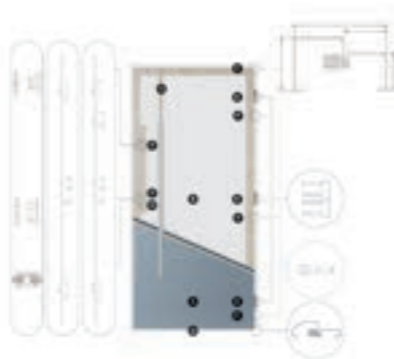

Superior 55 ■