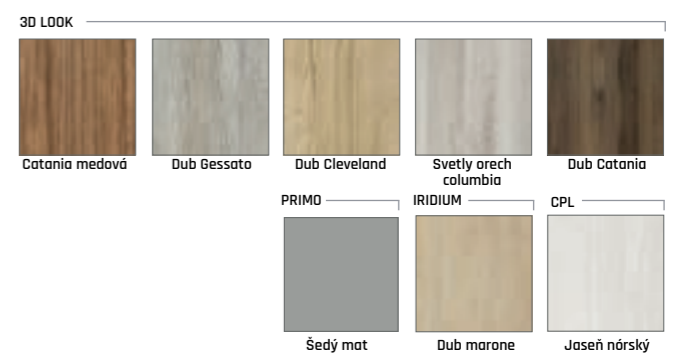

305 €	327 €	189 €
341 €	363 €	213 €

■ komplet so zárubňou od 75mm-180mm
■ komplet so zárubňou od 180mm-300mm
■ cena falcových samostatných dverí
Zaklopka 60 mm alebo 80 mm v cene