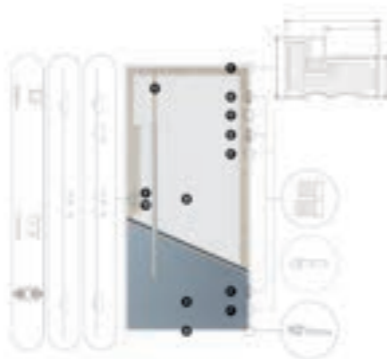

VNÚTORNÉ ROZMERY ZÁRUBNE

C - šírka D - výška

Šírka dverí (cm)	Aluthermo 73		Aluthermo 55		Comfort 73		Superior 55	
	C (mm)	D (mm)	C (mm)	D (mm)	C (mm)	D (mm)	C (mm)	D (mm)
70	-	-	-	-	714	2009	703	2000
80	825	2011	805	2020	814	2009	803	2000
80N*	791	2011	775	2020	784	2009	773	2000
90	925	2011	905	2020	914	2009	903	2000
90N	891	2011	875	2020	884	2009	873	2000
100	1025	2011	1005	2020	1014	2009	1003	2000

Comfort 73 ■