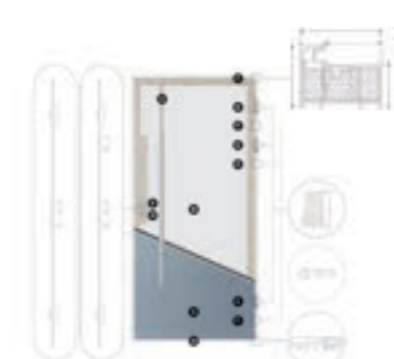

Aluthermo 55 ■