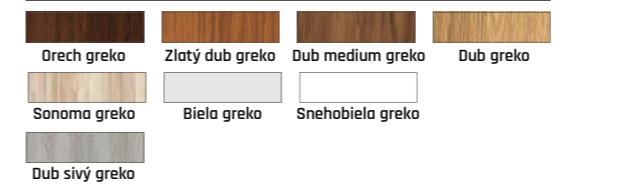

GREKO Kamelia **323 €** **353 €** | Azalia **300 €** **330 €**

PREMIUM Kamelia **351 €** **381 €** | Azalia **339 €** **369 €**

PREMIUM Kamelia **351 €** **381 €** | Azalia **339 €** **369 €**