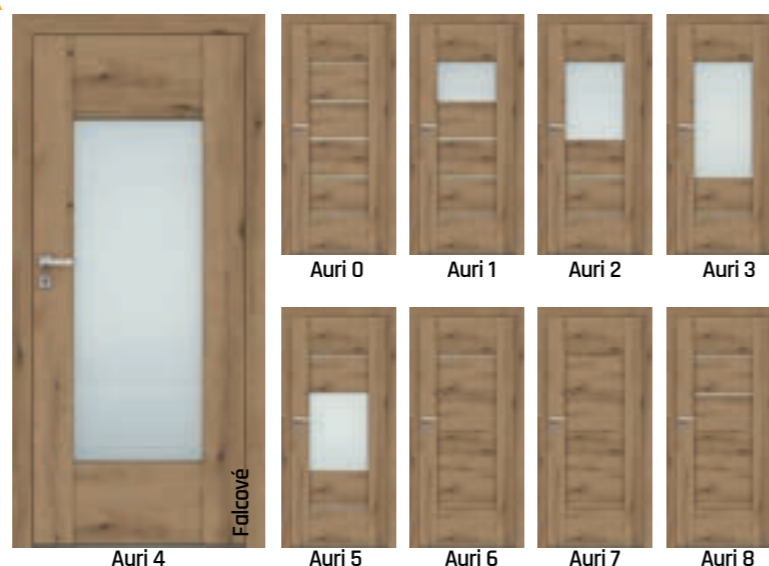

REVA DRE

cena samostatných dverí 220 €

Farby pre modely dverí Reva a Auri

DRE PREMIUM

cena samostatných dverí 211 €

Farby pre modely dverí Premium a Piano

MODEL	Synchro 3D, Lamino-Cell, skupina 1; 60-180	Synchro 3D, Lamino-Cell skupina 1; 180-300
Premium 0-3	351 €	379 €

AURI DRE

MODEL	Synchro 3D, Lamino-Cell, skupina 1 a 2; 60-180	Synchro 3D, Lamino-Cell skupina 1 a 2; 180-300
Reva 1-7	359 €	389 €
Auri 0-8	330 €	359 €

Záklopka 60mm alebo 80mm v cene

cena samostatných dverí 191 €