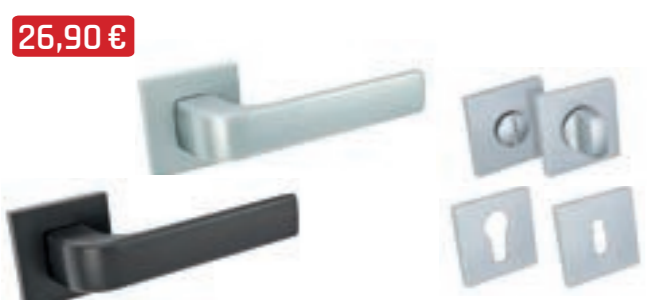

REGATTA - QR chróm mat, čierna