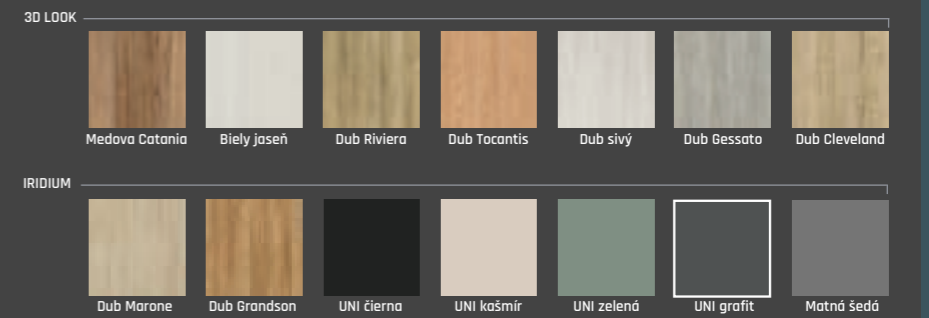

Lukka 1

Lukka 2

Lukka 3

Lukka 4

Lukka 5

3D LOOK
■ **324 €** **346 €**
■ **209 €**

IRIDIUM
■ **345 €** **367 €**
■ **219 €**

Tumula 1