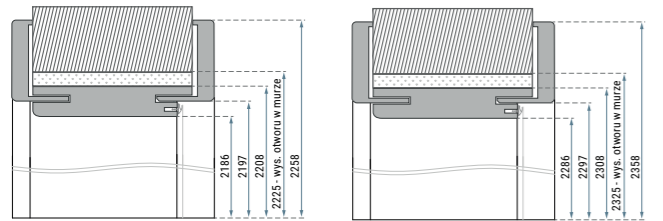

model 1	model 2	model 3
263 € 285 €	290 € 312 €	302 € 324 €
130 €	159 €	171 €
model 4	model 5	
311 € 333 €	293 € 315 €	
181 €	162 €	

■ cena falcových samostatných dverí
■ komplet so zárubňou od 75mm-180mm
■ komplet so zárubňou od 180mm-300mm

305 €	327 €	189 €
341 €	363 €	213 €

■ komplet so zárubňou od 75mm-180mm
■ komplet so zárubňou od 180mm-300mm
■ cena falcových samostatných dverí
Zaklopka 60 mm alebo 80 mm v cene