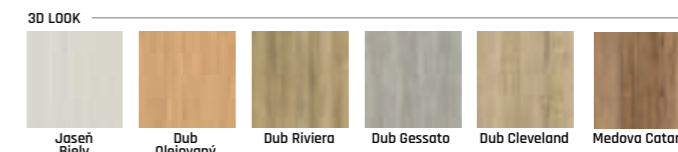

- komplet so zárubňou od 75mm-180mm
- komplet so zárubňou od 180mm-300 mm
- cena falcových samostatných dverí

Havana 6

Havana 1

Havana 3

Havana 4

Magnetic 8

Záklopka 60 mm alebo 80 mm v cene

3D LOOK
305 € **328 €** **189 €**
 IRIDIUM, CPL
344 € **365 €** **216 €**