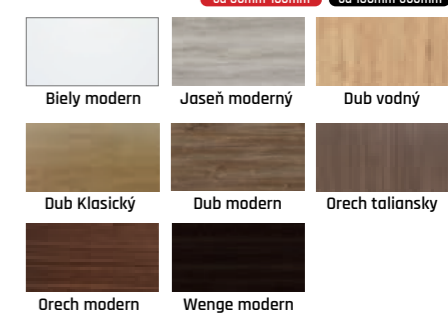

Čierne sklá
za príplatok
13,90 €

NOVINKA CPL

320 €
komplet so zárubňou
od 80mm-180mm

351 €
komplet so zárubňou
od 180mm-300mm

Farby a ceny pre modely dverí Katania a Ebro

Pozrite si vzorkovník IMPERIODOOR

285 €
komplet so zárubňou
od 80mm-180mm