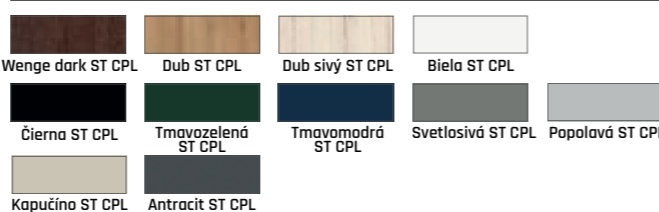

LAKOVANÉ DVERE A ZÁRUBNE BEZFALCOVÉ

Dvere na obrázku sú iba ilustračné v bezfalcovom prevedení.

- LAKOVANÉ DVERE BALDUR + zárubne bezfalcové **561 €** **581 €**
- LAKOVANÉ DVERE UNO + zárubne bezfalcové **539 €** **556 €**
- ST CPL / PREMIUM DVERE UNO / ALTAMURA 1 + zárubne bezfalcové **351 €** **371 €**

Príplatok za spoj 90° - 32,90 €
Príplatok za dvere "100" - 30,90 €

VNÚTORNE VCHODOVÉ DVERE S BEZPEČNOSTNÝMI ZÁMKAMI A TRŇMI PROTI VYLOMENU - HRÚBKA KRÍDLA 46MM

V CENE: DVERE + PRAH Z NEREZOVEJ OCELE + VLOŽKY 30/35 + REGULOVANÁ OCEĽOVÁ ZÁRUBŇA 95-155mm + KĽUČKA ESSEN (pozri originálny katalóg Erkado) + KUKÁTKO

od 485 €

GREKO

485 € s pevnou zárubňou MDF
540 € s regulovanou zárubňou MDF
637 € s oceľovou reg. zárubňou

CPL

537 € s pevnou zárubňou MDF
593 € s regulovanou zárubňou MDF
674 € s oceľovou reg. zárubňou

PREMIUM

537 € s pevnou zárubňou MDF
593 € s regulovanou zárubňou MDF
674 € s oceľovou reg. zárubňou

Príplatok za dvere "100" - 22,90 €

■ Komplet so zárubňou od 80-180 mm

■ Komplet so zárubňou od 180-300 mm

Dodatočná príplatok za INTARZIE z dvoch strán pre dvere HERSE **60,90 €**