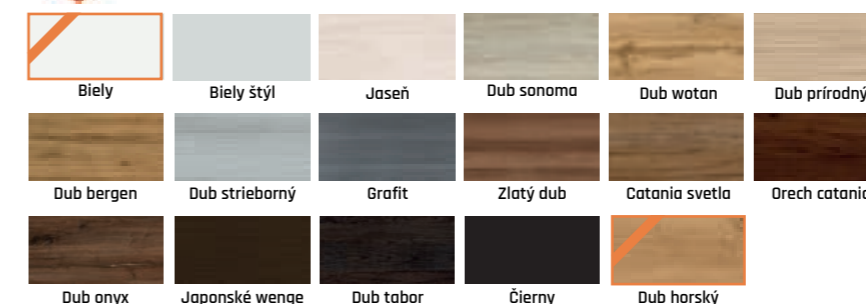

Farby a ceny pre modely dverí Chicago

Pozrite si vzorkovník IMPERIDOOOR

285 €
komplet so zárubňou od 80mm-180mm

313 €
komplet so zárubňou od 180mm-300mm