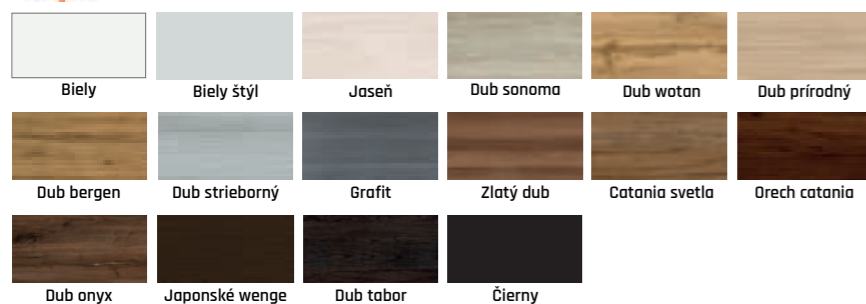

Suerte 02

Suerte 03

Suerte 01

cena samostatných dverí 199 €
CPL

cena samostatných dverí 199 €
PRO LINE

cena samostatných dverí 172 €
TOP DECOR

285 € komplet so zárubňou od 80mm-180mm
313 € komplet so zárubňou od 180mm-300mm

Pozrite si vzorkovník IMPERIDOOOR

Obklad kovovej zárubne OKZ pri modeloch dverí Suerte nie je možný.