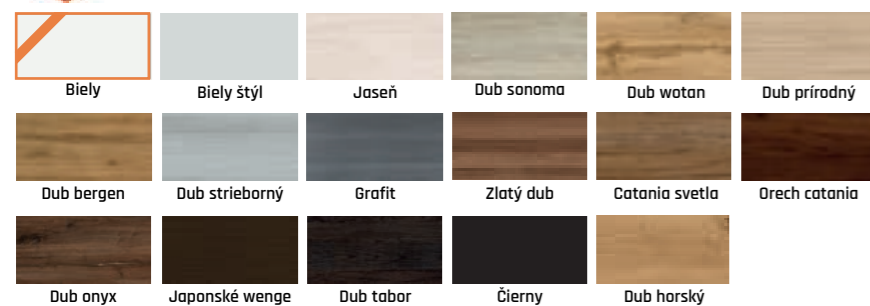

Pozrite si vzorkovník IMPERIODOOR

285 €
komplet so zárubňou
od 80mm-180mm

313 €
komplet so zárubňou
od 180mm-300mm