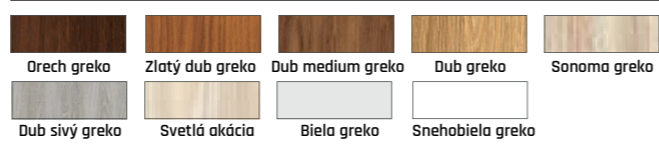

LAKOVANÉ DVERE A ZÁRUBNE BEZFALCOVÉ

Dvere na obrázku sú iba ilustračné v bezfalcovom prevedení.

- LAKOVANÉ DVERE BALDUR + zárubne bezfalcové **561 €** **581 €**
- LAKOVANÉ DVERE UNO + zárubne bezfalcové **539 €** **556 €**
- ST CPL / PREMIUM DVERE UNO / ALTAMURA 1 + zárubne bezfalcové **351 €** **371 €**

Príplatok za spoj 90° - 32,90 €
Príplatok za dvere "100" - 30,90 €

VNÚTORNE VCHODOVÉ DVERE S BEZPEČNOSTNÝMI ZÁMKAMI A TRŇMI PROTI VYLOMENU - HRÚBKA KRÍDLA 46MM

V CENE: DVERE + PRAH Z NEREZOVEJ OCELE + VLOŽKY 30/35 + REGULOVANÁ OCEĽOVÁ ZÁRUBŇA 95-155mm + KĽUČKA ESSEN (pozri originálny katalóg Erkado) + KUKÁTKO

od 485 €

GREKO

485 € s pevnou zárubňou MDF
540 € s regulovanou zárubňou MDF
637 € s oceľovou reg. zárubňou

CPL

537 € s pevnou zárubňou MDF
593 € s regulovanou zárubňou MDF
674 € s oceľovou reg. zárubňou

PREMIUM

537 € s pevnou zárubňou MDF
593 € s regulovanou zárubňou MDF
674 € s oceľovou reg. zárubňou

Príplatok za dvere "100" - 22,90 €

■ Komplet so zárubňou od 80-180 mm

■ Komplet so zárubňou od 180-300 mm

Dodatočná príplatok za INTARZIE z dvoch strán pre dvere HERSE **60,90 €**