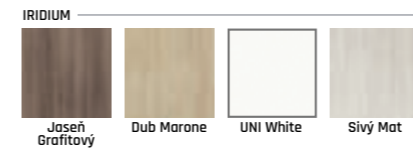

IRIDIUM **382 €** **404 €** **257 €**

■ komplet so zárubňou od 75mm-180mm ■ komplet so zárubňou od 180mm-300 mm ■ cena falcových samostatných dverí

3D LOOK
■ **290 €** **312 €**
■ **172 €**

CPL, IRIDIUM
■ **321 €** **343 €**
■ **192 €**

■ komplet so zárubňou od 75mm-180mm
■ komplet so zárubňou od 180mm-300 mm
■ cena falcových samostatných dverí

3D LOOK
■ **324 €** **346 €**
■ **209 €**

IRIDIUM
■ **345 €** **367 €**
■ **219 €**

Základka 60 mm alebo 80 mm v cene