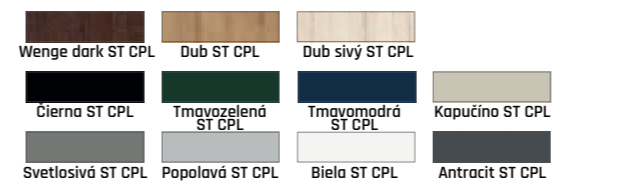

komplet so zárubňou od 80mm-180mm   komplet so zárubňou od 180mm-300mm