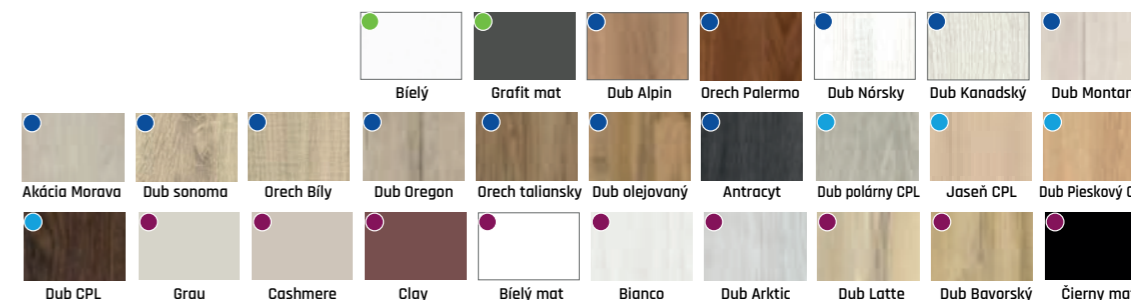

VOSTER ROCCO

		319 €	355 €
		296 €	329 €

SETY: DVERE so zárubňou

cena samostatných dverí 185 €
cena samostatných dverí 197 €

VOSTER ZITRON

		319 €	355 €
		296 €	329 €

komplet so zárubňou od 80mm-180mm
 komplet so zárubňou od 180mm-300mm

Modely štítkových kľúčiek do OKZ príravných dverách: KABO, ZOYA, BRAVO, NINA, PORTO, DAJANA. Príplatok za obklad kovovej zárubne OKZ - 49,90 €
Príplatok za záklopku 80mm - 13 €

cena samostatných dverí 185 €
cena samostatných dverí 197 €

VOSTER MURANO

SETY: DVERE so zárubňou

cena samostatných dverí 172 €
cena samostatných dverí 194 €

		317 €	352 €
		285 €	318 €

komplet so zárubňou od 80mm-180mm
 komplet so zárubňou od 180mm-300mm

Modely štítkových kľúčiek do OKZ príravných dverách: KABO, ZOYA, BRAVO, NINA, PORTO, DAJANA. Príplatok za obklad kovovej zárubne OKZ - 49,90 €
Príplatok za záklopku 80mm - 13 €

80 mm-300 mm
Zaklopka 80 mm
za príplatok

cena samostatných dverí 182 €
cena samostatných dverí 202 €

VOSTER VANILLA

		324 €	360 €
		294 €	327 €

komplet so zárubňou od 80mm-180mm
 komplet so zárubňou od 180mm-300mm