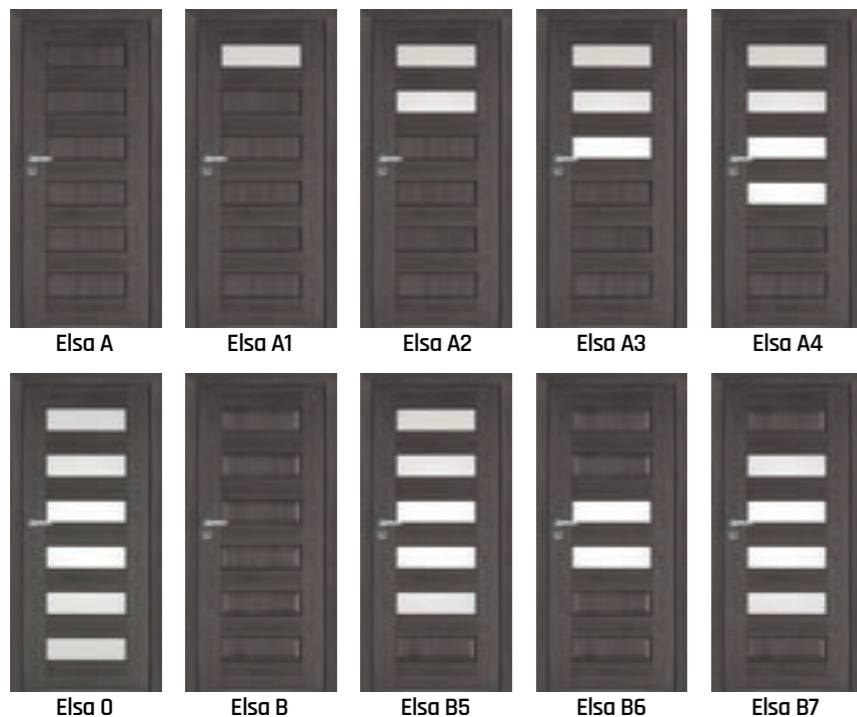

cena samostatných dverí 237 €

SETY: DVERE SO ZÁRUBŇOU + KĽUČKA ZA 1 €*

MODEL	Synchro 3D, Lamino-Cell, skupina 1; 60-180	Synchro 3D, Lamino-Cell, skupina 1; 180-300
Cela skupina ELSA	377 €	405 €

Záklopka 60 mm alebo 80 mm v cene