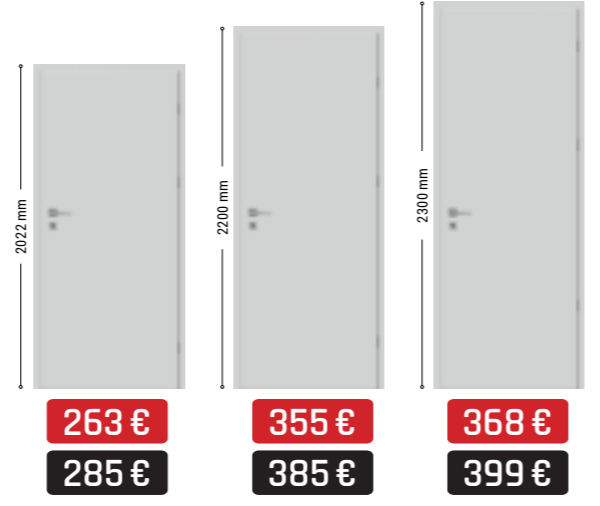

■ cena falcových samostatných dverí
■ komplet so zárubňou od 75mm-180mm
■ komplet so zárubňou od 180mm-300mm